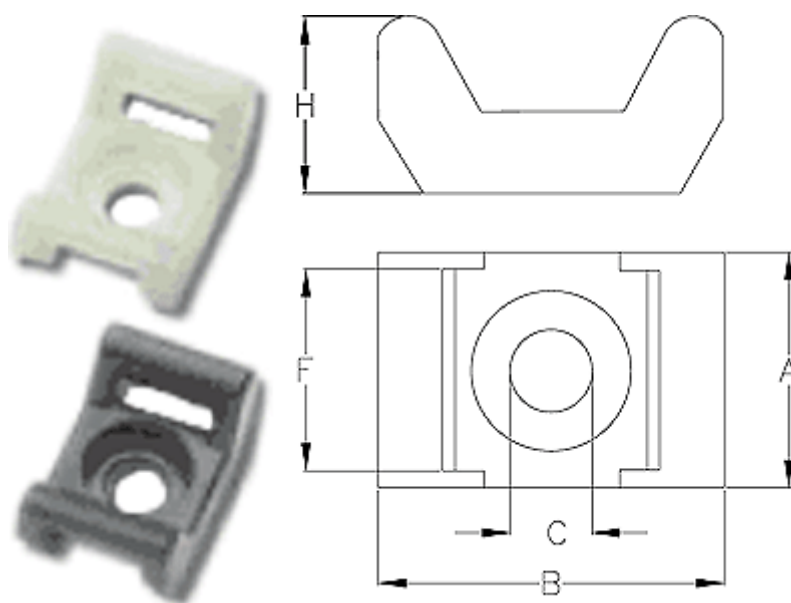

Varenummer: 1995496E
Beskrivelse: Gaffelholder polyamid 6.6, natur
Type 5496E

Mål

A	= 14.6
Antal	= 100
B	= 22.5
Bredde	= 9
C	= 5.0
F	= 9.3
H	= 11